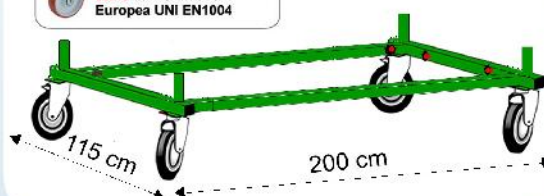

Base

La Base ha una dimensione di 200x115 compreso l'ingombro delle ruote girevoli, il Basamento è costruito in ferro, successivamente viene zincato elettroliticamente e verniciato in polveri epossidiche

Nota
Questo Trabattello è fornito con ruote Antiscivolo come da Normativa Europea UNI EN1004

Piano di Lavoro

Il Piano di lavoro è costruito con telaio in ferro zincato e piano in legno carply antiscivolo

200
PORTATA
Per Piano
MAX
Kg m²